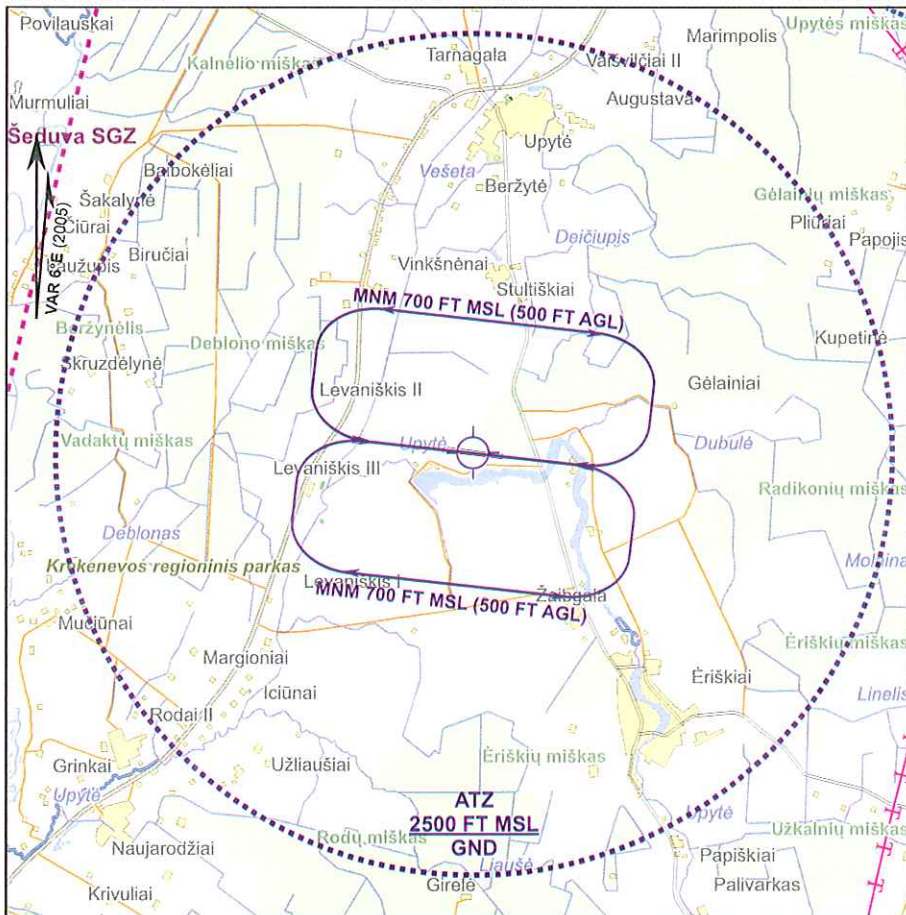

VISUAL APPROACH CHART

ROJŪNAI

AD ELEV: 177'  
ARP: 55 36 39N 024 13 15E

ROJŪNAI RADIO : 122.500

FIS : ŠIAULIAI INFORMATION 124.450

Scale 1:100 000

Datum : WGS-84

ELEV IN FT

Note: ATZ R-3NM (5.6KM) from ARP

Changes: ATZ added, scale.

AERODROME CHART

ROJŪNAI

AD ELEV: 177'  
ARP: 55 36 39N 024 13 15E

ROJŪNAI RADIO : 122.500

FIS : ŠIAULIAI INFORMATION 124.450

Scale 1:10 000

Datum : WGS-84

ELEV IN FT

RWY Nr.	DIRECTION	THR	RWY DIMENSIONS MTOM (kg)	SURFACE	NOTES
09	096° GEO 090° MAG		800 X 60	GRASS	
27	276° GEO 270° MAG		5700		

Changes: transformer withdrawn.