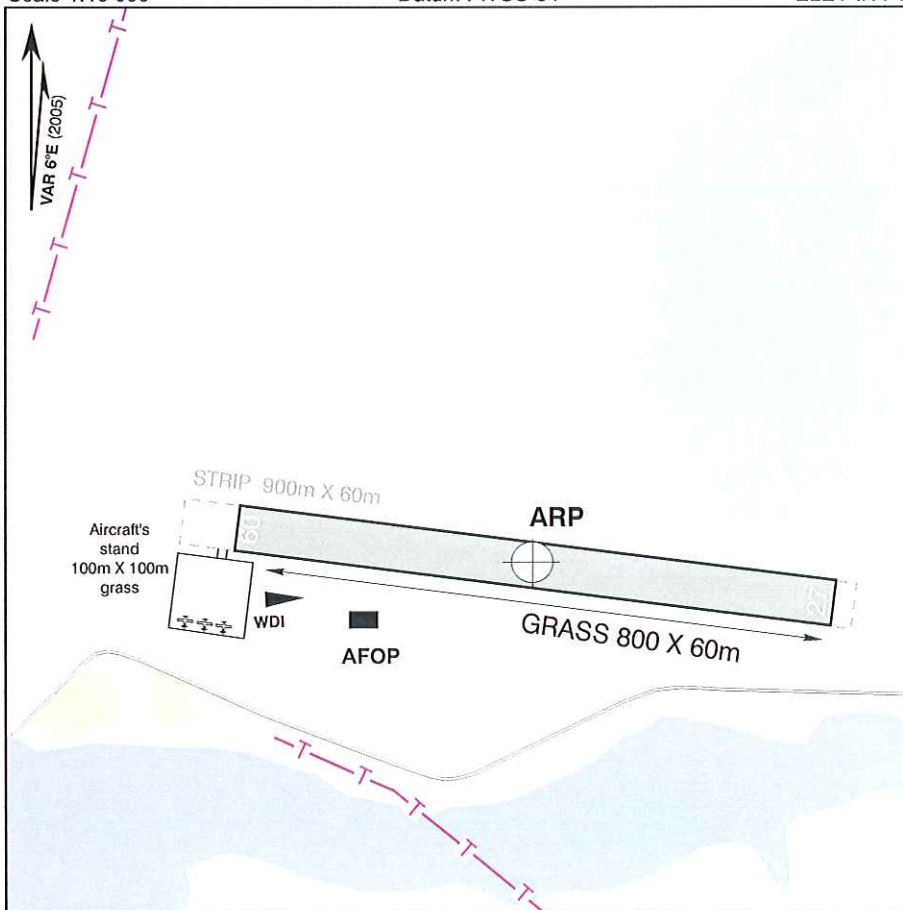

VISUAL APPROACH CHART

ROJŪNAI

AD ELEV: 177'  
ARP: 55 36 39N 024 13 15E

ROJŪNAI RADIO : 122.500

FIS : ŠIAULIAI INFORMATION 124.450

Scale 1:100 000

Datum : WGS-84

ELEV IN FT

Note: ATZ R-3NM (5.6KM) from ARP

Changes: ATZ added, scale.

AERODROME CHART

ROJŪNAI

AD ELEV: 177'  
ARP: 55 36 39N 024 13 15E

ROJŪNAI RADIO : 122.500

FIS : ŠIAULIAI INFORMATION 124.450

Scale 1:10 000

Datum : WGS-84

ELEV IN FT

RWY Nr.	DIRECTION	THR	RWY DIMENSIONS MTOM (kg)	SURFACE	NOTES
09	096° GEO 090° MAG		800 X 60	GRASS	
27	276° GEO 270° MAG		5700		

Changes: transformer withdrawn.